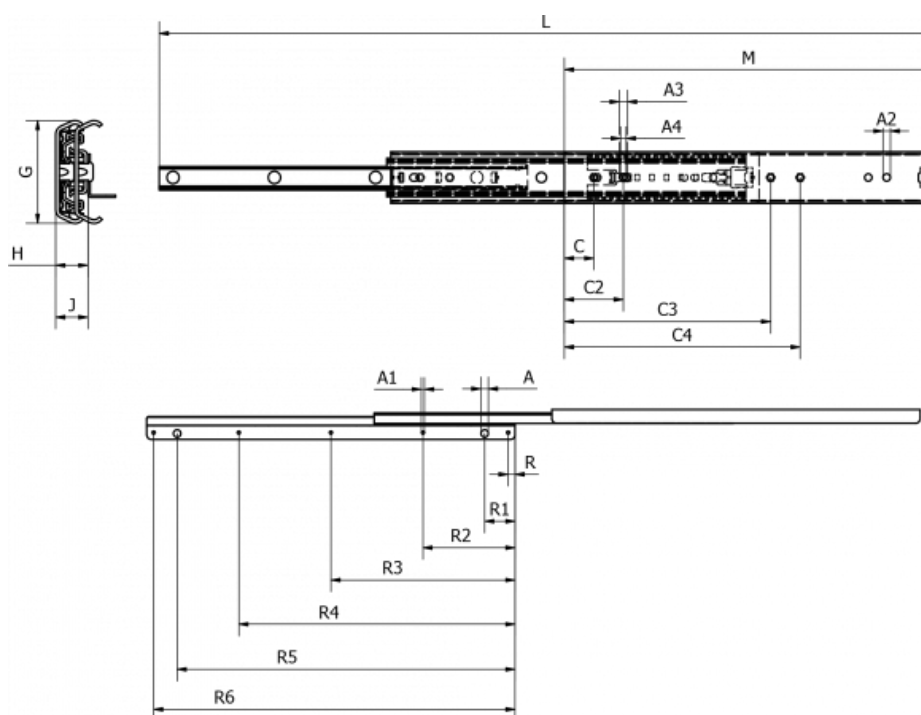

Varenummer: 11112S03

Beskrivelse: Thomas Regout skuffeskinne 11112S03 ULF HD B, 3led  
indb.mål 400 mm / bæreevne 97 kg / udtræk 440 mm

## Mål

A	= 8.1	C3 = 224	R1 = 33
A1	= 3.3	C4 = 256	R2 = 100
A2	= 8	G = 55.8	R3 = 200
A3	= 9	H = 17.2	R4 = 300
A4	= 6.5	J = 18.75	R5 = 367
Bæreevne sidemonteret	= 97	L = 840	R6 = 392.5
C	= 32	M = 400	
C2	= 64	R = 7.5	